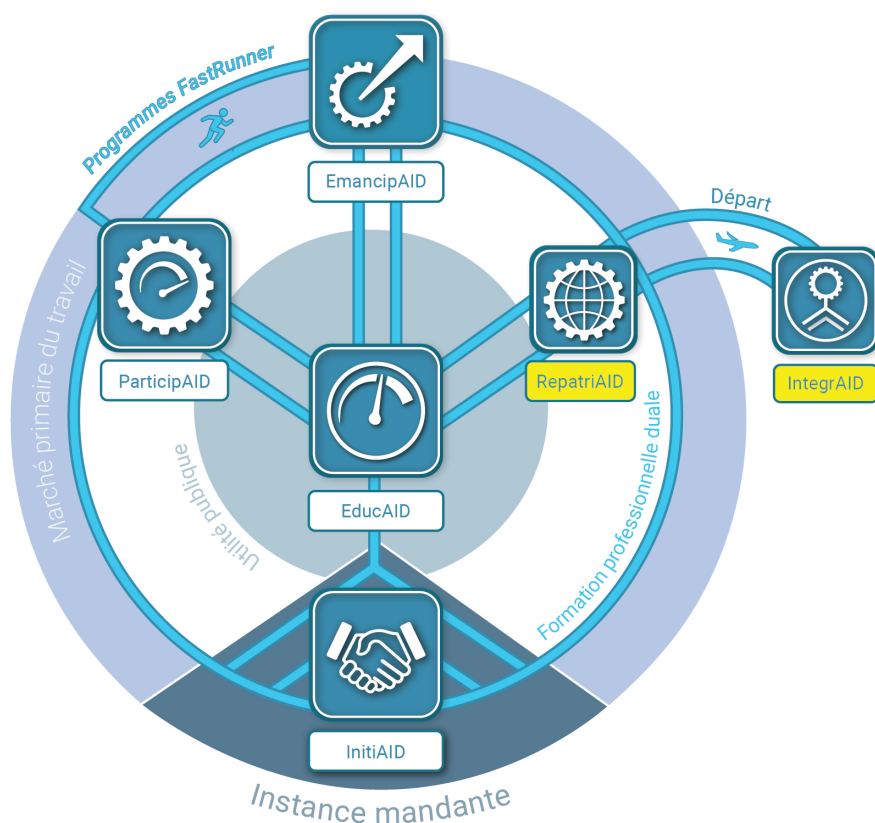

root & branch
INCLUSION AND RETURN

RepatriAID | IntegrAID

RepatriAID et **IntegrAID** sont des services participatifs d'aide au retour proposés par Root & Branch. Ils visent à la réintégration professionnelle des personnes qui sont disposées ou obligées de quitter le pays dans un état Dublin, dans le pays d'origine ou dans un pays tiers sûr.

Les deux services sont actuellement développés en étroite collaboration avec les partenaires d'inclusion de Root & Branch et sont alignés sur les objectifs de la coopération suisse au développement. La vision, l'approche et le fil conducteur des deux offres d'aide au retour sont l'enseignement et la formation professionnels.