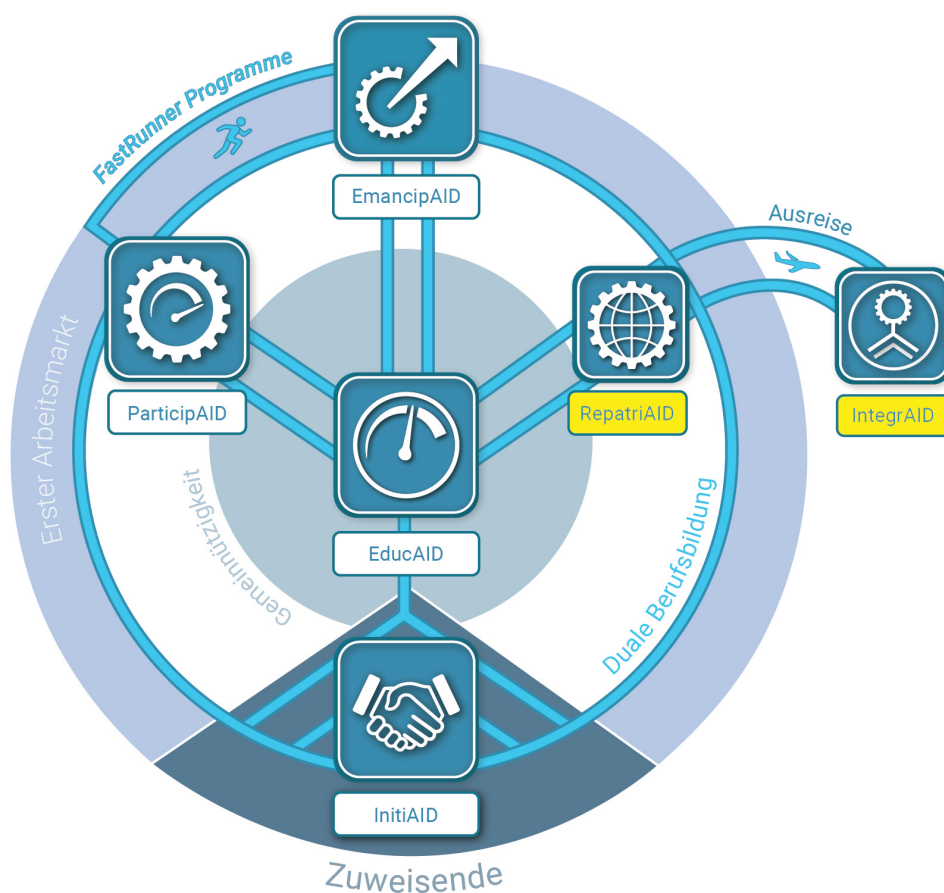

RepatriAID | IntegrAID

RepatriAID und **IntegrAID** sind partizipative Rückerhilfeangebote von Root & Branch. Sie zielen auf die berufliche Reintegration von ausreisewilligen- oder ausreisepflichtigen Personen in einem Dublin-Staat, im Herkunftsland oder einem sicheren Drittstaat.

Beide Angebote werden zurzeit in enger Zusammenarbeit mit den Inklusionsverbund-Partnern von Root & Branch entwickelt und richten sich nach den Zielsetzungen der Schweizer Entwicklungszusammenarbeit. Vision, Ansatz und roter Faden in beiden Rückkehrhilfeangeboten ist dabei die duale Berufsbildung (oder Dual VET).